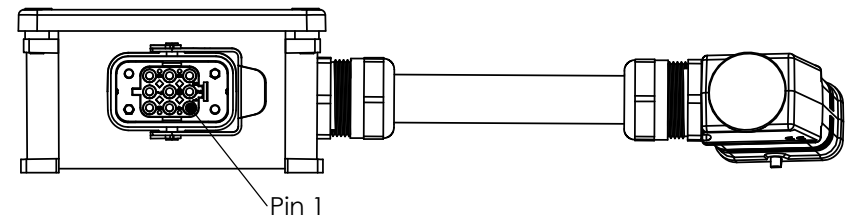

Gegenstecker bitte separat bestellen.
 Artikel Nr.für Steckerseht komplett,
 Isolierkörper Stift, Kontakte, EMV Verschraubung

10032071 Schnellanschluß für 0,4 bis 2,5mm²
 10032021 Crimpanschluß, 4x4mm² + 4x1 mm²

Befestigungsmaße:

Bestellschlüssel:
 70071120xxxxx Standardausführung; Kabel PUR
 70071170xxxxx UL Fertigung

xxxxx = Länge in cm

Innenverdrahtung:

Die Weitergabe, Vervielfältigung oder Verwertung dieser Unterlage ist nur mit unserer vorherigen schriftlichen Genehmigung erlaubt.

[Verwendungsbereich]		[Zul. Abw.] DIN ISO 2768-1m		[Oberfläche]		Maßstab 1:5		[Gewicht]	
		Datum		Name		Benennung:			
		21.08.2024		Knorr		Motorkabel Duplex 4 mm ²			
		21.08.2024		Knorr		für Motoren mit Bremse und Termistor			
						Blatt1			
						Zeichnungsnummer:			
						A3 UPD 700711x0			
						Blatt 1			
						1 Blätter			
Zust.	Änderung	Datum	Name	Urspr	Ers. für		Ers. durch:		