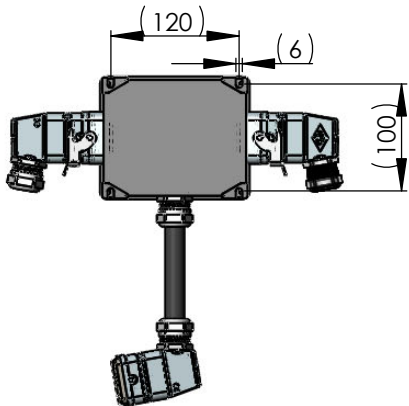

Gegenstecker bitte separat bestellen.
 Artikel Nr.für Steckerseht komplett,
 Isolierkörper Stift, Kontakte, EMV Verschraubung

10032071 Schnellanschluß für 0,4 bis 2,5mm²
 10032021 Crimpanschluß, 4x4mm² + 4x1 mm²

Befestigungsmaße:

Bestellschlüssel:
 70071120xxxxx Standardausführung; Kabel PUR
 70071170xxxxx UL Fertigung

xxxxx = Länge in cm

Innenverdrahtung:

Die Weitergabe, Vervielfältigung oder Verwertung dieser Unterlage ist nur mit unserer vorherigen schriftlichen Genehmigung erlaubt.

[Verwendungsbereich]		[Zul. Abw.] DIN ISO 2768-1m		[Oberfläche]		Maßstab 1:5		[Gewicht]	
		Datum		Name		Benennung:			
		21.08.2024		Knorr		Motorkabel Duplex 4 mm ²			
		21.08.2024		Knorr		für Motoren mit Bremse und Termistor			
						Blatt1			
						Zeichnungsnummer:			
						A3 UPD 700711x0			
						Blatt 1			
						1 Blätter			
Zust.	Änderung	Datum	Name	Urspr	Ers. für		Ers. durch:		