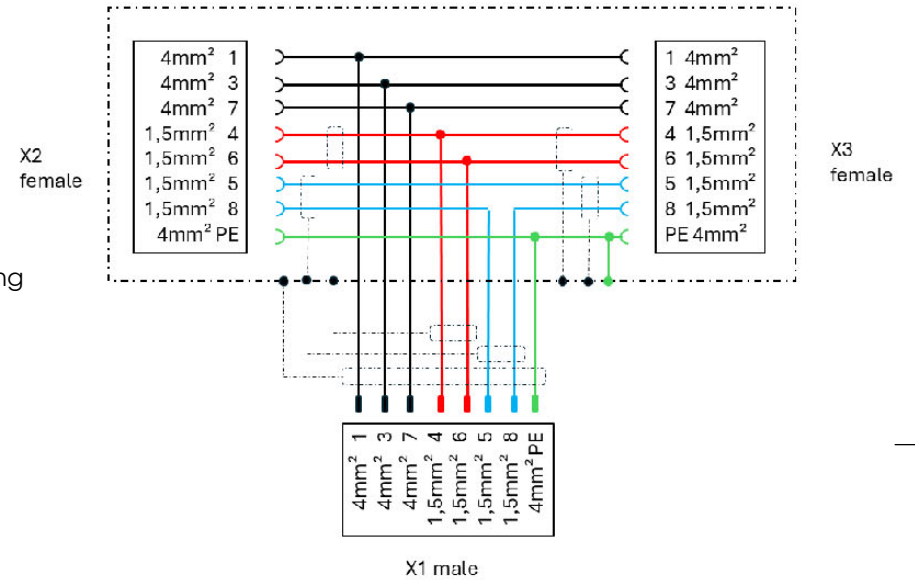

Gegenstecker bitte separat bestellen.
 Artikel Nr.für Steckerseht komplett,
 Isolierkörper Stift, Kontakte, EMV Verschraubung

10032071 Schnellanschluß für 0,4 bis 2,5mm²
 10032021 Crimpanschluß, 4x4mm² + 4x1 mm²

Befestigungsmaße:

Bestellschlüssel:
 70071120xxxxx Standardausführung; Kabel PUR
 70071170xxxxx UL Fertigung

xxxxx = Länge in cm

Innenverdrahtung:

Die Weitergabe, Vervielfältigung oder Verwertung dieser Unterlage ist nur mit unserer vorherigen schriftlichen Genehmigung erlaubt.

[Verwendungsbereich]		[Zul. Abw.] DIN ISO 2768-1m		[Oberfläche]		Maßstab 1:5		[Gewicht]	
		Datum		Name		Benennung:			
		21.08.2024		Knorr		Motorkabel Duplex 4 mm ²			
		21.08.2024		Knorr		für Motoren mit Bremse und Termistor			
						Blatt1			
						Zeichnungsnummer:			
						A3 UPD 700711x0			
						Blatt 1			
						1 Blätter			
Zust.	Änderung	Datum	Name	Urspr	Ers. für		Ers. durch:		