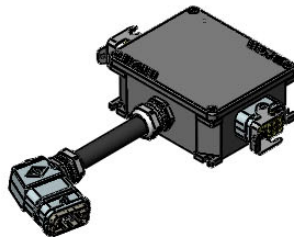

Gegenstecker bitte separat bestellen.
 Artikel Nr.für Steckerseht komplett,
 Isolierkörper Stift, Kontakte, EMV Verschraubung

10032071 Schnellanschluß für 0,4 bis 2,5mm²
 10032021 Crimpanschluß, 4x4mm² + 4x1 mm²

Befestigungsmaße:

Bestellschlüssel:
 70071120xxxxx Standardausführung; Kabel PUR
 70071170xxxxx UL Fertigung

xxxxx = Länge in cm

Innenverdrahtung:

Die Weitergabe, Vervielfältigung oder Verwertung dieser Unterlage ist nur mit unserer vorherigen schriftlichen Genehmigung erlaubt.

[Verwendungsbereich]		[Zul. Abw.] DIN ISO 2768-1m		[Oberfläche]		Maßstab 1:5		[Gewicht]	
		Datum		Name		Benennung:			
		21.08.2024		Knorr		Motorkabel Duplex 4 mm ²			
		21.08.2024		Knorr		für Motoren mit Bremse und Termistor			
						Blatt1			
						Zeichnungsnummer:			
						A3 UPD 700711x0			
						Blatt 1			
						1 Blätter			
Zust.	Änderung	Datum	Name	Urspr	Ers. für		Ers. durch:		