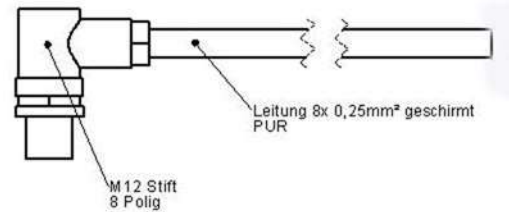

Fax +49 (0) 9493 9519679

Email: info@knorrtec.de

Web: www.knorrtec.de

Anschlußleitung für Analogschnittstelle G120D

Seite 1: Steckverbinder M12 gewinkelt, geschirmt

Leitung 2x2x 0,25 mm²; PUR, schleppkettenfähig

Seite 2: offen

Kupfergehalt 0,03 kg/Meter zuzügl. Schnittzugabe

Leitungslänge separat angeben

Grundpreis zuzügl. x,xx € je Meter Leitungslänge

Zuzügl. Materialteuerungszuschläge

Pinbelegung:

- 1 nc.
 - 2 Weiss/ white (+10V)
 - 3 Grün/ green (AI 0)
 - 4 Gelb/ yellow (AI 1)
 - 5 nc.
 - 6 nc.
 - 7 Braun/ brown (0V NS)
 - 8 nc.
- Schirm /shield