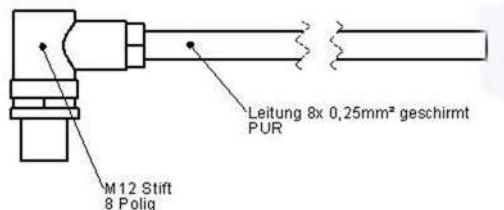

4. März 2025

Datenblatt

7004040000000

Ltg Analog M12 8p gew o.Ltg
G120D

Leitung konfektioniert

Seite 1: M12 A 8pol Stift gewinkelt

Leitung: 4x 0,25mm² PVC grau

Seite 2: offen

Kupfergehalt 0,015 kg/Meter zuzügl. Schnittzugabe

Leitungslänge bitte separat angeben

KnorrTec GmbH

Parsberger Straße 58

D-93176 Beratzhausen

Tel. +49 (0) 9493 9519690

Fax +49 (0) 9493 9519679

Email: info@knorrtec.de

Web: www.knorrtec.de

Pinbelegung:

M12 - Ader

2 - braun

3 - weiss

4 - schwarz

7 -blau

Bestellschlüssel für die Leitungslänge