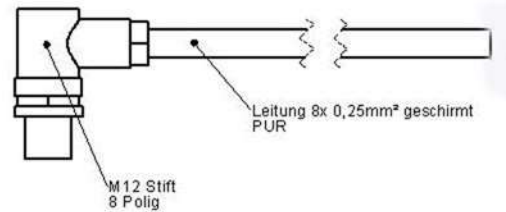

4. März 2025

Datenblatt

7004020000000

Geberleitung M12 8p Sti Sw o.L
für G120D

für HTL und SSI-Geber

Seite 1: M12 Sti 8 pol

gewinkelter Kabelabgang

Seite 2: offen

Leitung: 4x2xAWG24 PUR geschirmt; grau

Schleppkettenfähig

Kupfergehalt 0,042 kg/Meter zuzügl. Schnittzugabe

Leitungslänge bitte separat angeben

Grundpreis zuzügl. xxx € je Meter Leitungslänge

Zuzügl. Materialteuerungszuschläge

KnorrTec GmbH

Parsberger Straße 58

D-93176 Beratzhausen

Tel. +49 (0) 9493 9519690

Fax +49 (0) 9493 9519679

Email: info@knorrtec.de

Web: www.knorrtec.de

Pinbelegung:

M12- Ader

1 - weiss

2 - braun

3 - grün

4 - gelb

5 - grau

6 - rosa

7 - blau

8 - rot