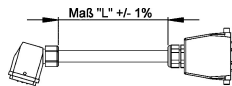

Tüllengehäuse gewinkelt, Buchseneinsatz gedreht

Leitungsaufbau 4x4mm², PVC sw

Technische Daten der Leitung siehe

Datenblatt UPD00000500

Kupfergehalt 0,154 kg/Meter zuzügl. Schnitzzugabe

Leitungslänge bitte separat angeben

Grundpreis zuzügl. xxx € je Meter Leitungslänge

Zuzügl. Materialteuerungszuschläge

Standardlänge	Artikel-Nr.
1,5 m	70014400000150
3,0 m	70014400000300
5,0 m	70014400000500
10,0 m	70014400001000

.
 .
 Bestellschlüssel für die Leitungslänge
 7xxxxxxx00XXXX
 m cm