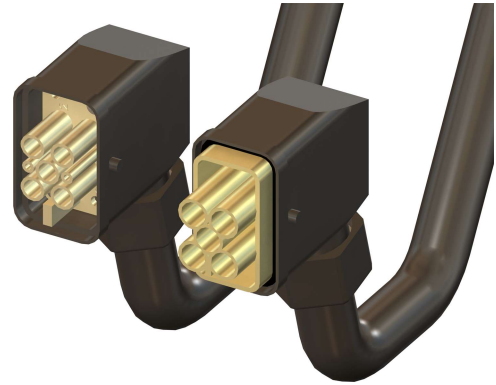

28. Februar 2025

Datenblatt

7001440000000

Energieweiter MS 4x4mm² o.Ltg

KnorrTec GmbH

Parsberger Straße 58

D-93176 Beratzhausen

Tel. +49 (0) 9493 9519690

Fax +49 (0) 9493 9519679

Email: info@knorrtec.de

Web: www.knorrtec.de

Energieweiterleitung MS - RSM

Seite 1: Energiebus-STV ISO23570-3 (4+2+PE),

Tüllengehäuse gewinkelt, Stifteinsatz

Seite 2: Energiebus-STV ISO23570-3 (4+2+PE),

Tüllengehäuse gewinkelt, Buchseneinsatz gedreht

Leitungsaufbau 4x4mm², PVC sw

Technische Daten der Leitung siehe

Datenblatt UPD00000500

Kupfergehalt 0,154 kg/Meter zuzügl. Schnitzzugabe

Leitungslänge bitte separat angeben

Grundpreis zuzügl. xxx € je Meter Leitungslänge

Zuzügl. Materialteuerungszuschläge

Standardlänge	Artikel-Nr.
1,5 m	70014400000150
3,0 m	70014400000300
5,0 m	70014400000500
10,0 m	70014400001000

.
.
Bestellschlüssel für die Leitungslänge
7xxxxxxx00XXXX
m cm

Kontaktbelegung	Seite 1	Seite 2
	Pin (4+2+PE)	Pin (4+2+PE)
L1	1	1
L2	2	2
L3	3	3
PE	PE	PE

.
.
Verwendung für
Geräte mit Schnittstellen gemäß ISO 23570
z.B. Siemens ET200pro