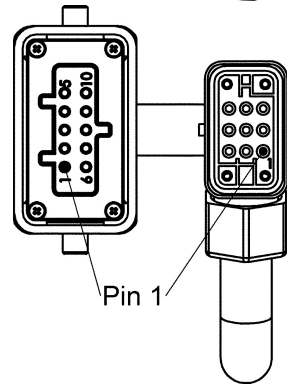

28. Februar 2025

Datenblatt

7001440000000

Energieweiter MS 4x4mm² o.Ltg

KnorrTec GmbH

Parsberger Straße 58

D-93176 Beratzhausen

Tel. +49 (0) 9493 9519690

Fax +49 (0) 9493 9519679

Email: info@knorrtec.de

Web: www.knorrtec.de

Energieweiterleitung MS - RSM

Seite 1: Energiebus-STV ISO23570-3 (4+2+PE),

Tüllengehäuse gewinkelt, Stifteinsatz

Seite 2: Energiebus-STV ISO23570-3 (4+2+PE),

Tüllengehäuse gewinkelt, Buchseneinsatz gedreht

Leitungsaufbau 4x4mm², PVC sw

Technische Daten der Leitung siehe

Datenblatt UPD00000500

Kupfergehalt 0,154 kg/Meter zuzügl. Schnitzzugabe

Leitungslänge bitte separat angeben

Grundpreis zuzügl. xxx € je Meter Leitungslänge

Zuzügl. Materialteuerungszuschläge

Standardlänge	Artikel-Nr.
1,5 m	70014400000150
3,0 m	70014400000300
5,0 m	70014400000500
10,0 m	70014400001000

.
.
Bestellschlüssel für die Leitungslänge
7xxxxxxx00XXXX
m cm

Kontaktbelegung	Seite 1	Seite 2
	Pin (4+2+PE)	Pin (4+2+PE)
L1	1	1
L2	2	2
L3	3	3
PE	PE	PE

.
.
Verwendung für
Geräte mit Schnittstellen gemäß ISO 23570
z.B. Siemens ET200pro