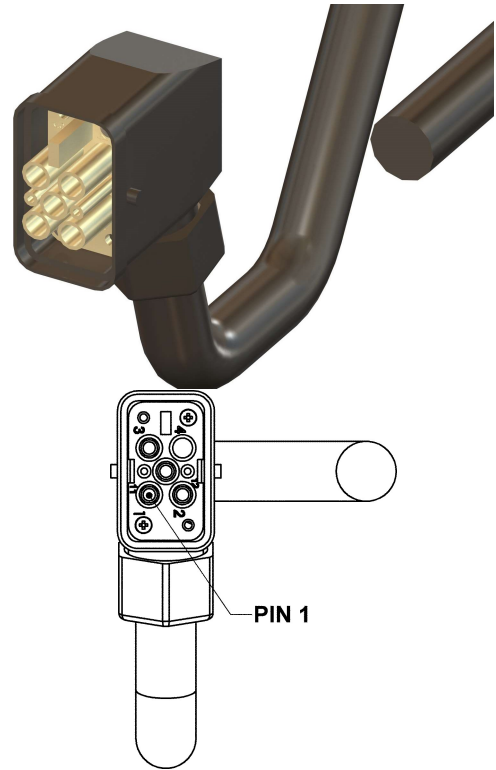

Fax +49 (0) 9493 9519679

Email: info@knorrtec.de

Web: www.knorrtec.de

Energieeinspeiseleitung MS

Seite 1: offen

Seite 2: Energiebus-STV ISO23570-3 (4+2+PE),

Tüllengehäuse gewinkelt, Buchseneinsatz

Leitungsaufbau 4x6mm², PVC sw

Standardlänge	Artikel-Nr.
1,5 m	70013200000150
3,0 m	70013200000300
5,0 m	70013200000500
10,0 m	70013200001000

.
 .
 Bestellschlüssel für die Leitungslänge
 7xxxxxxx00XXXX
 m cm

Kontaktbelegung	Seite 1	Seite 2
	Ader	Pin (4+2+PE)
L1	1	1
L2	2	2
L3	3	3
PE	PE	PE