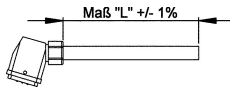

Technische Daten der Leitung siehe

Datenblatt UPD00000500

Kupfergehalt 0,23 kg/Meter zuzügl. Schnittzugabe

Leitungslänge bitte separat angeben

Grundpreis zuzügl. xxx € je Meter Leitungslänge

Zuzügl. Materialteuerungszuschläge

Standardlänge	Artikel-Nr.
1,5 m	70013200000150
3,0 m	70013200000300
5,0 m	70013200000500
10,0 m	70013200001000

.
 .
 Bestellschlüssel für die Leitungslänge
 7xxxxxxx00XXXX
 m cm

Kontaktbelegung	Seite 1	Seite 2
	Ader	Pin (4+2+PE)
L1	1	1
L2	2	2
L3	3	3
PE	PE	PE