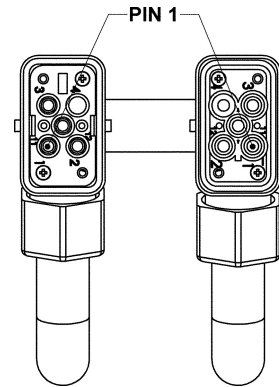

Fax +49 (0) 9493 9519679

Email: info@knorrtec.de

Web: www.knorrtec.de

Energieweiterleitung RSM/MS - MS

Seite 1: Energiebus-STV ISO23570-3 (4+2+PE),

Tüllengehäuse gewinkelt, Stifteinsatz

Seite 2: Energiebus-STV ISO23570-3 (4+2+PE),

Tüllengehäuse gewinkelt, Buchseneinsatz

Leitungsaufbau 4x6mm², PVC sw

Technische Daten der Leitung siehe

Datenblatt UPD00000500

Kupfergehalt 0,23 kg/Meter zuzügl. Schnittzugabe

Leitungslänge bitte separat angeben

Grundpreis zuzügl. xxx € je Meter Leitungslänge

Zuzügl. Materialteuerungszuschläge

Standardlänge	Artikel-Nr.
1,5 m	70013100000150
3,0 m	70013100000300
5,0 m	70013100000500
10,0 m	70013100001000

.
.
Bestellschlüssel für die Leitungslänge
7xxxxxxx00XXXX
m cm

Kontaktbelegung	Seite 1	Seite 2
	Pin (4+2+PE)	Pin (4+2+PE)
L1	1	1
L2	2	2
L3	3	3
PE	PE	PE

.
.
Verwendung für
Geräte mit Schnittstellen gemäß ISO 23570
z.B. Siemens ET200pro