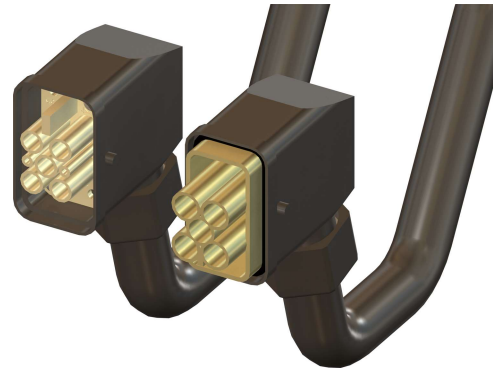

28. Februar 2025

Datenblatt

70013100000000

Energieweit RSM 4x6mm² o.Ltg

KnorrTec GmbH

Parsberger Straße 58

D-93176 Beratzhausen

Tel. +49 (0) 9493 9519690

Fax +49 (0) 9493 9519679

Email: info@knorrtec.de

Web: www.knorrtec.de

Energieweiterleitung RSM/MS - MS

Seite 1: Energiebus-STV ISO23570-3 (4+2+PE),

Tüllengehäuse gewinkelt, Stifteinsatz

Seite 2: Energiebus-STV ISO23570-3 (4+2+PE),

Tüllengehäuse gewinkelt, Buchseneinsatz

Leitungsaufbau 4x6mm², PVC sw

Technische Daten der Leitung siehe

Datenblatt UPD00000500

Kupfergehalt 0,23 kg/Meter zuzügl. Schnittzugabe

Leitungslänge bitte separat angeben

Grundpreis zuzügl. xxx € je Meter Leitungslänge

Zuzügl. Materialteuerungszuschläge

Standardlänge	Artikel-Nr.
1,5 m	70013100000150
3,0 m	70013100000300
5,0 m	70013100000500
10,0 m	70013100001000

.
.
Bestellschlüssel für die Leitungslänge
7xxxxxxx00XXXX
m cm

Kontaktbelegung	Seite 1	Seite 2
	Pin (4+2+PE)	Pin (4+2+PE)
L1	1	1
L2	2	2
L3	3	3
PE	PE	PE

.
.
Verwendung für
Geräte mit Schnittstellen gemäß ISO 23570
z.B. Siemens ET200pro