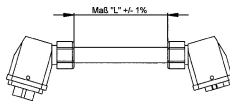

Tüllengehäuse gewinkelt, Buchseneinsatz

Leitungsaufbau 4x6mm², PVC sw

Technische Daten der Leitung siehe

Datenblatt UPD00000500

Kupfergehalt 0,23 kg/Meter zuzügl. Schnittzugabe

Leitungslänge bitte separat angeben

Grundpreis zuzügl. xxx € je Meter Leitungslänge

Zuzügl. Materialteuerungszuschläge

Standardlänge	Artikel-Nr.
1,5 m	70013100000150
3,0 m	70013100000300
5,0 m	70013100000500
10,0 m	70013100001000

.
.
Bestellschlüssel für die Leitungslänge
7xxxxxxx00XXXX
m cm