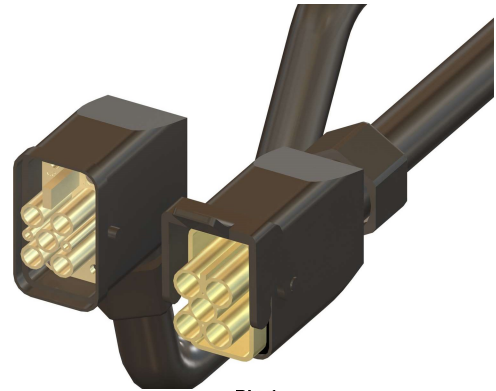

27. Februar 2025

Datenblatt

7000880000000

ECO EEinsp 16 4x2,5mm² oLtg

KnorrTec GmbH

Parsberger Straße 58

D-93176 Beratzhausen

Tel. +49 (0) 9493 9519690

Fax +49 (0) 9493 9519679

Email: info@knorrtec.de

Web: www.knorrtec.de

Energieeinspeiseleitung MS

Seite 1: Energiebus-STV ISO23570-3 (4+2+PE),

Kupplungsgehäuse gerade (m. Bügel), Stifteinsatz

Seite 2: Energiebus-STV ISO23570-3 (4+2+PE),

Tüllengehäuse gewinkelt, Buchseneinsatz

Leitungsaufbau 4x2,5mm², PVC sw

Technische Daten der Leitung siehe

Datenblatt UPD00000500

Kupfergehalt 0,096 kg/Meter zuzügl. Schnitzzugabe

Leitungslänge bitte separat angeben

Grundpreis zuzügl. xxx € je Meter Leitungslänge

Zuzügl. Materialteuerungszuschläge

Standardlänge	Artikel-Nr.
1,5 m	70008800000150
3,0 m	70008800000300
5,0 m	70008800000500
10,0 m	70008800001000

.
.
Bestellschlüssel für die Leitungslänge
7xxxxxxx00XXXX
m cm

Kontaktbelegung	Seite 1	Seite 2
	Pin (4+2+PE)	Pin (4+2+PE)
L1	1	1
L2	2	2
L3	3	3
PE	PE	PE

.
.
Verwendung für
Geräte mit Schnittstellen gemäß ISO 23570
z.B. Siemens ET200pro