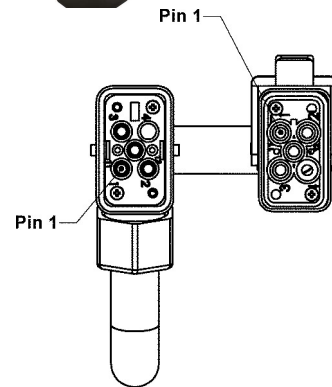

27. Februar 2025

Datenblatt

7000880000000

ECO EEinsp 16 4x2,5mm² oLtg

KnorrTec GmbH

Parsberger Straße 58

D-93176 Beratzhausen

Tel. +49 (0) 9493 9519690

Fax +49 (0) 9493 9519679

Email: info@knorrtec.de

Web: www.knorrtec.de

Energieeinspeiseleitung MS

Seite 1: Energiebus-STV ISO23570-3 (4+2+PE),

Kupplungsgehäuse gerade (m. Bügel), Stifteinsatz

Seite 2: Energiebus-STV ISO23570-3 (4+2+PE),

Tüllengehäuse gewinkelt, Buchseneinsatz

Leitungsaufbau 4x2,5mm², PVC sw

Technische Daten der Leitung siehe

Datenblatt UPD00000500

Kupfergehalt 0,096 kg/Meter zuzügl. Schnitzzugabe

Leitungslänge bitte separat angeben

Grundpreis zuzügl. xxx € je Meter Leitungslänge

Zuzügl. Materialteuerungszuschläge

Standardlänge	Artikel-Nr.
1,5 m	70008800000150
3,0 m	70008800000300
5,0 m	70008800000500
10,0 m	70008800001000

.
.
Bestellschlüssel für die Leitungslänge
7xxxxxxx00XXXX
m cm

Kontaktbelegung	Seite 1	Seite 2
	Pin (4+2+PE)	Pin (4+2+PE)
L1	1	1
L2	2	2
L3	3	3
PE	PE	PE

.
.
Verwendung für
Geräte mit Schnittstellen gemäß ISO 23570
z.B. Siemens ET200pro