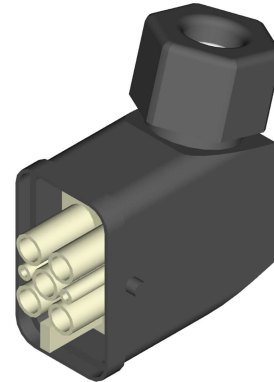

26. Februar 2025

Datenblatt

10031000

ISO 23570_Q4_Bu__5x2,5 gew

Steckerset Buchse f. Energiebusanschluss
an MS/RSM
Tüllengehäuse gewinkelt,
Kabelverschraubung für
Manteldurchmesser 7-14 mm
Buchseneinsatz
für Energiebus-STV ISO23570-3 (4+2+PE)
5 Kontakte versilbert 2,5 mm²

KnorrTec GmbH

Parsberger Straße 58

D-93176 Beratzhausen

Tel. +49 (0) 9493 9519690

Fax +49 (0) 9493 9519679

Email: info@knorrtec.de

Web: www.knorrtec.de

.
. .
. .
. .
. .
. .
. .
. .
. .
. .
. .

Verwendung für
Geräte mit Schnittstellen gemäß ISO 23570
z.B. Siemens ET200pro