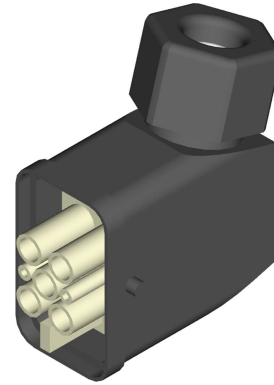

26. Februar 2025

Datenblatt

10018210

ECO_Energie_Stl_Q4_Bu__4x6_gew

Steckerset Buchse f. Energiebusanschluss
an MS/RSM
Tüllengehäuse gewinkelt,
Kabelverschraubung für
Manteldurchmesser 11,5 - 15,5 mm
Buchseneinsatz
für Energiebus-STV ISO23570-3 (4+2+PE)
4 Kontakte versilbert 6 mm²

KnorrTec GmbH

Parsberger Straße 58

D-93176 Beratzhausen

Tel. +49 (0) 9493 9519690

Fax +49 (0) 9493 9519679

Email: info@knorrtec.de

Web: www.knorrtec.de

.
. .
. .
. .
. .
. .
. .
. .
. .

Verwendung für
Geräte mit Schnittstellen gemäß ISO 23570
z.B. Siemens ET200pro