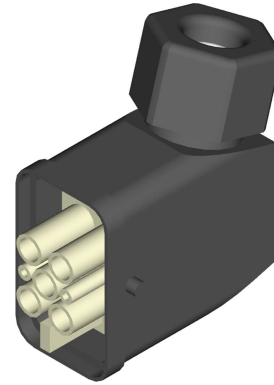

22. Januar 2025

Datenblatt

10018110

ECO_Energie_Stl_Q4_Bu__4x4_gew

Steckerset Buchse f. Energiebusanschluss
an MS/RSM
Tüllengehäuse gewinkelt,
Kabelverschraubung für
Manteldurchmesser 7 - 14 mm
Buchseneinsatz
für Energiebus-STV ISO23570-3 (4+2+PE)
4 Kontakte versilbert 4 mm²

KnorrTec GmbH

Parsberger Straße 58

D-93176 Beratzhausen

Tel. +49 (0) 9493 9519690

Fax +49 (0) 9493 9519679

Email: info@knorrtec.de

Web: www.knorrtec.de

.
.
.
.
.
.
.
.
.
.

Verwendung für
Geräte mit Schnittstellen gemäß ISO 23570
z.B. Siemens ET200pro